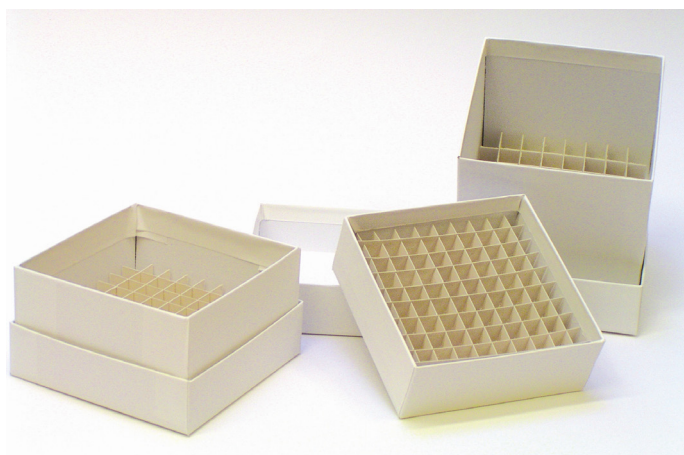

Inredning till Thermo Scientifics sortiment av lågtemperaturfrysar

Har du ordning i din frys?

Om inte, fyll boxen/skåpet med inredning – spar både plats och pengar.

För förvaring av prover i lågtemperaturfrysar används förvaringsaskar som placeras i rostfria insatsställ. Välj först vilken typ av förvaringsask du vill använda (beror på vilken/vilka rörstorlekar du har). Komplettera sedan med rätt insatsställ enligt nedan för den lågtemperaturboxar eller skåp som du har eller planerar att skaffa.

Modell CB-2

Dimension l x b x h
133 x 133 x 51 mm

Modell CB-3

Dimension l x b x h
133 x 133 x 75 mm

Modell CB-4

Dimension l x b x h
133 x 133 x 120 mm

INSATSSTÄLL OCH FÖRVARINGASKAR TILL NYA FRYSMODELLER

Thermo Scientific är världens största tillverkare av lågtemperaturfrysar och Sveriges i särklass mest sålda frysar. Med snart 70 års erfarenhet har Thermo Scientific kunskap om behoven och kraven från laboratorier runt om i världen. Detta har resulterat i ett stort urval av lågtemperaturfrysar konstruerade och tillverkade specifikt för laborativ världen.

Till frysarna finns ett antal insatsställ/rack som tillval. Utöver det som presenteras nedan finns även rack för mikrotiterplattor, andra storlekar på askar, specialrack mm.

Kontakta oss gärna vid frågor.