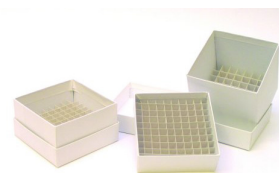

Till frysarna finns ett antal insatsställ/rack som tillval. Utöver det som presenteras nedan finns även rack för mikrotiterplattor, andra storlekar på askar, specialrack mm.

Kontakta oss gärna vid frågor.

Nedan är racken uppdelade efter några av Thermo Scientific Formas äldre modellserier; vi erbjuder även rack till ännu äldre modeller.

8600- och 700-serien boxar

900-serien skåp (med hel eller delad dörr)

88000- och 89000-serien skåp

Standard

8600 och 700-serien boxar

Vertikala insatsrack i rostfritt stål. Insatsracken levereras utan hyllplan för att du skall få den mest flexibla lösningen. Insatsracket kompletteras sedan med rätt antal hyllplan beroende på vilken askstorlek som väljs. Hyllplan tillkommer, art. nr 124OP820001HP. Vill du ha med fasta hyllplan finns även detta som lagervara.