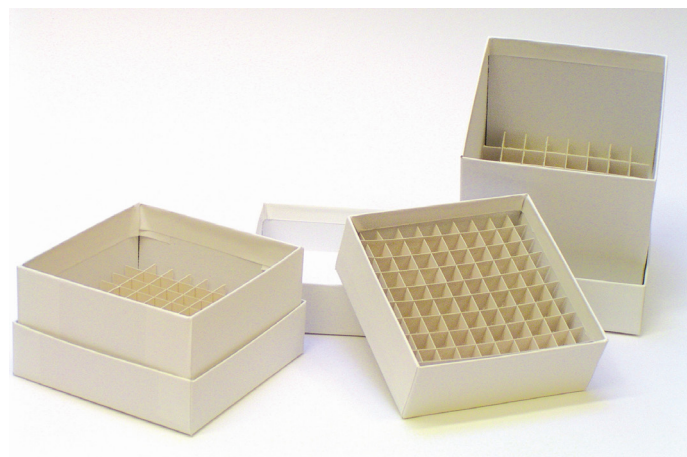

Inredning till Thermo Scientific Formas sortiment av äldre modeller av lågtemperaturfrysar

Har du ordning i din frys?

Om inte, fyll boxen/skåpet med inredning – spar både plats och pengar.

För förvaring av prover i lågtemperaturfrysar används förvaringsaskar som placeras i rostfria insatsställ. Välj först vilken typ av förvaringsask du vill använda (beror på vilken/vilka rörstorlekar du har). Komplettera sedan med rätt insatsställ enligt nedan för den lågtemperaturboxar eller skåp som du har eller planerar att skaffa.

Modell CB-2

Dimension l x b x h
133 x 133 x 51 mm

Modell CB-3

Dimension l x b x h
133 x 133 x 75 mm

Modell CB-4

Dimension l x b x h
133 x 133 x 120 mm

INSATSSTÄLL OCH FÖRVARINGSASKAR TILL ÄLDRE FRYSMODELLER